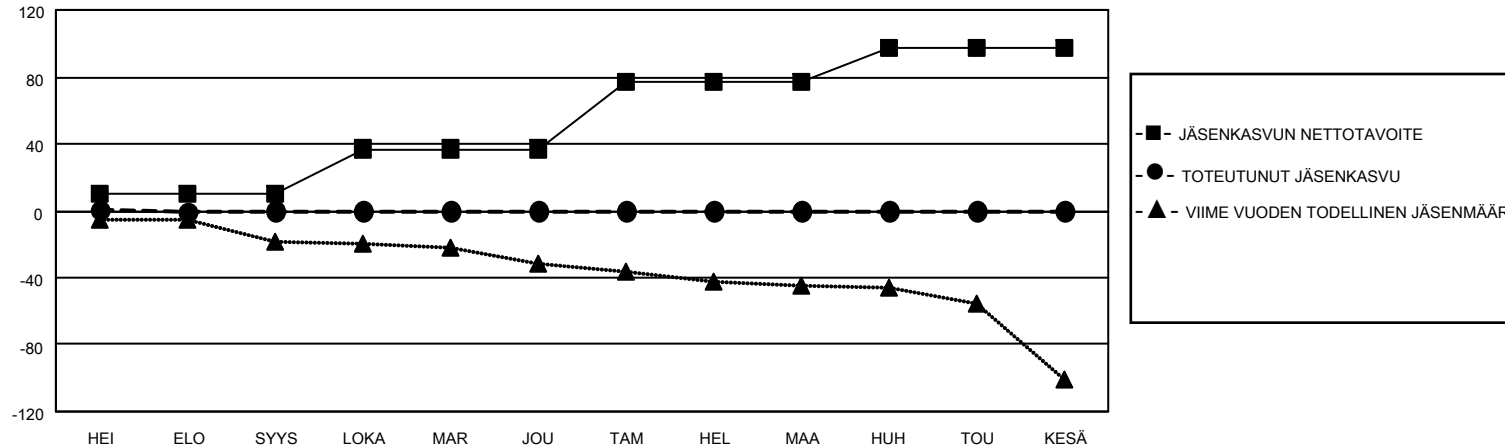

MONTHLY MEMBERSHIP PROGRESS REPORT

SIJAINTI FINLAND

District 107 N

Results as of: 8/31/2021

Klubit				jäsentä			
TULOKSET 2021-2022				TULOKSET 2021-2022			
NELJÄNNES	UUDEN KLUBIN TAVOITE	UUDET KLUBIT	LOPETETUT KLUBIT	NELJÄNNES	JÄSENKASVUN NETTOTAVOITE	TOTEUTUNUT JÄSENKASVU	POISTETUT JÄSENET (mukaan lukien siirrot)
HEI/ELO/SYYS	0	0	1	HEI/ELO/SYYS	10	4	5
LOKA/MAR/JOU	0	0	0	LOKA/MAR/JOU	27	0	0
TAM/HEL/MAA	1	0	0	TAM/HEL/MAA	40	0	0
HUH/TOU/KESÄ	0	0	0	HUH/TOU/KESÄ	20	0	0

TAVOITTEET JA UUDET KLUBIT, KUMULATIIVINEN

TAVOITTEET JA JÄSENET, KUMULATIIVINEN

LAKKAUTETUT KLUBIT: 1

ERONNEET JÄSENET

KUOLLUT	2
KLUBI LAKKAUTETTU	0
MUU	3
YHTEENSÄ	5

4 CLUBS OF 74 LISÄNNYT YHDEN TAI USEAMMAN UUTTA JÄSENTÄ