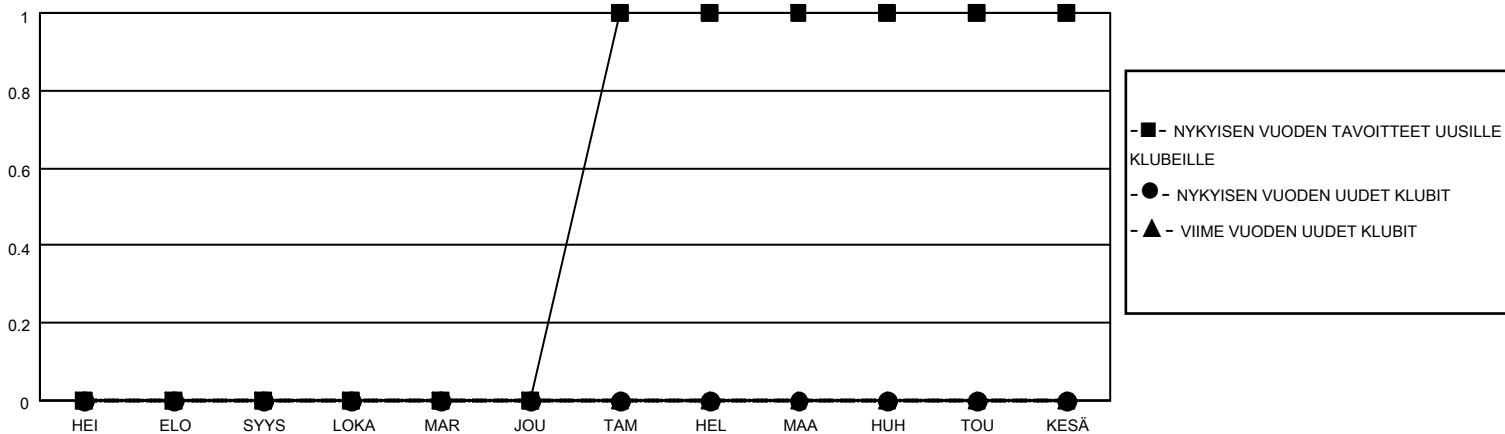

MONTHLY MEMBERSHIP PROGRESS REPORT

SIJAINTI FINLAND

District 107 N

Results as of: 8/31/2021

Klubit				jäsentä			
TULOKSET 2021-2022				TULOKSET 2021-2022			
NELJÄNNES	UUDEN KLUBIN TAVOITE	UUDET KLUBIT	LOPETETUT KLUBIT	NELJÄNNES	JÄSENKASVUN NETTOTAVOITE	TOTEUTUNUT JÄSENKASVU	POISTETUT JÄSENET (mukaan lukien siirrot)
HEI/ELO/SYYS	0	0	1	HEI/ELO/SYYS	10	4	5
LOKA/MAR/JOU	0	0	0	LOKA/MAR/JOU	27	0	0
TAM/HEL/MAA	1	0	0	TAM/HEL/MAA	40	0	0
HUH/TOU/KESÄ	0	0	0	HUH/TOU/KESÄ	20	0	0

TAVOITTEET JA UUDET KLUBIT, KUMULATIIVINEN

TAVOITTEET JA JÄSENET, KUMULATIIVINEN

LAKKAUTETUT KLUBIT: 1

ERONNEET JÄSENET

KUOLLUT	2
KLUBI LAKKAUTETTU	0
MUU	3
YHTEENSÄ	5

4 CLUBS OF 74 LISÄNNYT YHDEN TAI USEAMMAN UUTTA JÄSENTÄ